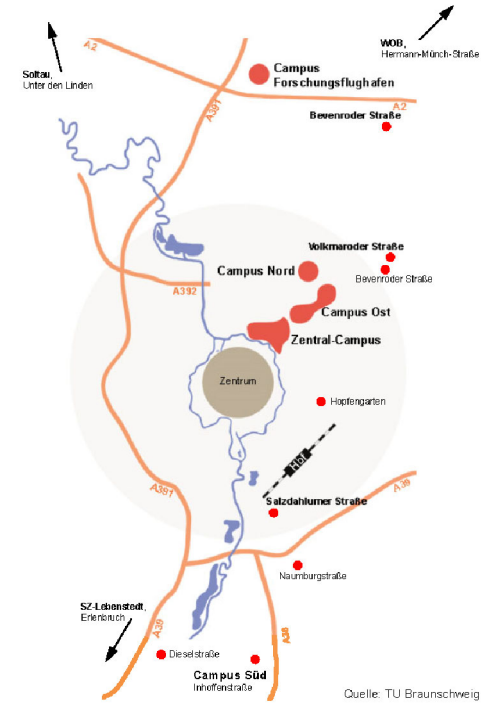

GEBÄUDEÜBERSICHT TU BRAUNSCHWEIG

LEGENDE:

- 42 01 GEBÄUDE-NUMMER
- LAUFENDE NUMMER
- PLANQUADRAT-NUMMER
- GEBÄUDE IM BESITZ DER TU BS
- GEBÄUDE ANGEMietet
- GEBÄUDE AUF TU-GRUNDSTÜCK
- GEBÄUDE IN PLANUNG
- GRÜNFLÄCHE IN PLANUNG
- FREIGELÄNDE FORSCHUNG

STAND: 04.2024

Planzusammenstellung:
Technische Universität Braunschweig
Geschäftsbereich 3 - Gebäudemanagement

Quelle:
Auszug aus den Geodaten des Landesamtes für Geoinformation und
Landesvermessung Niedersachsen,