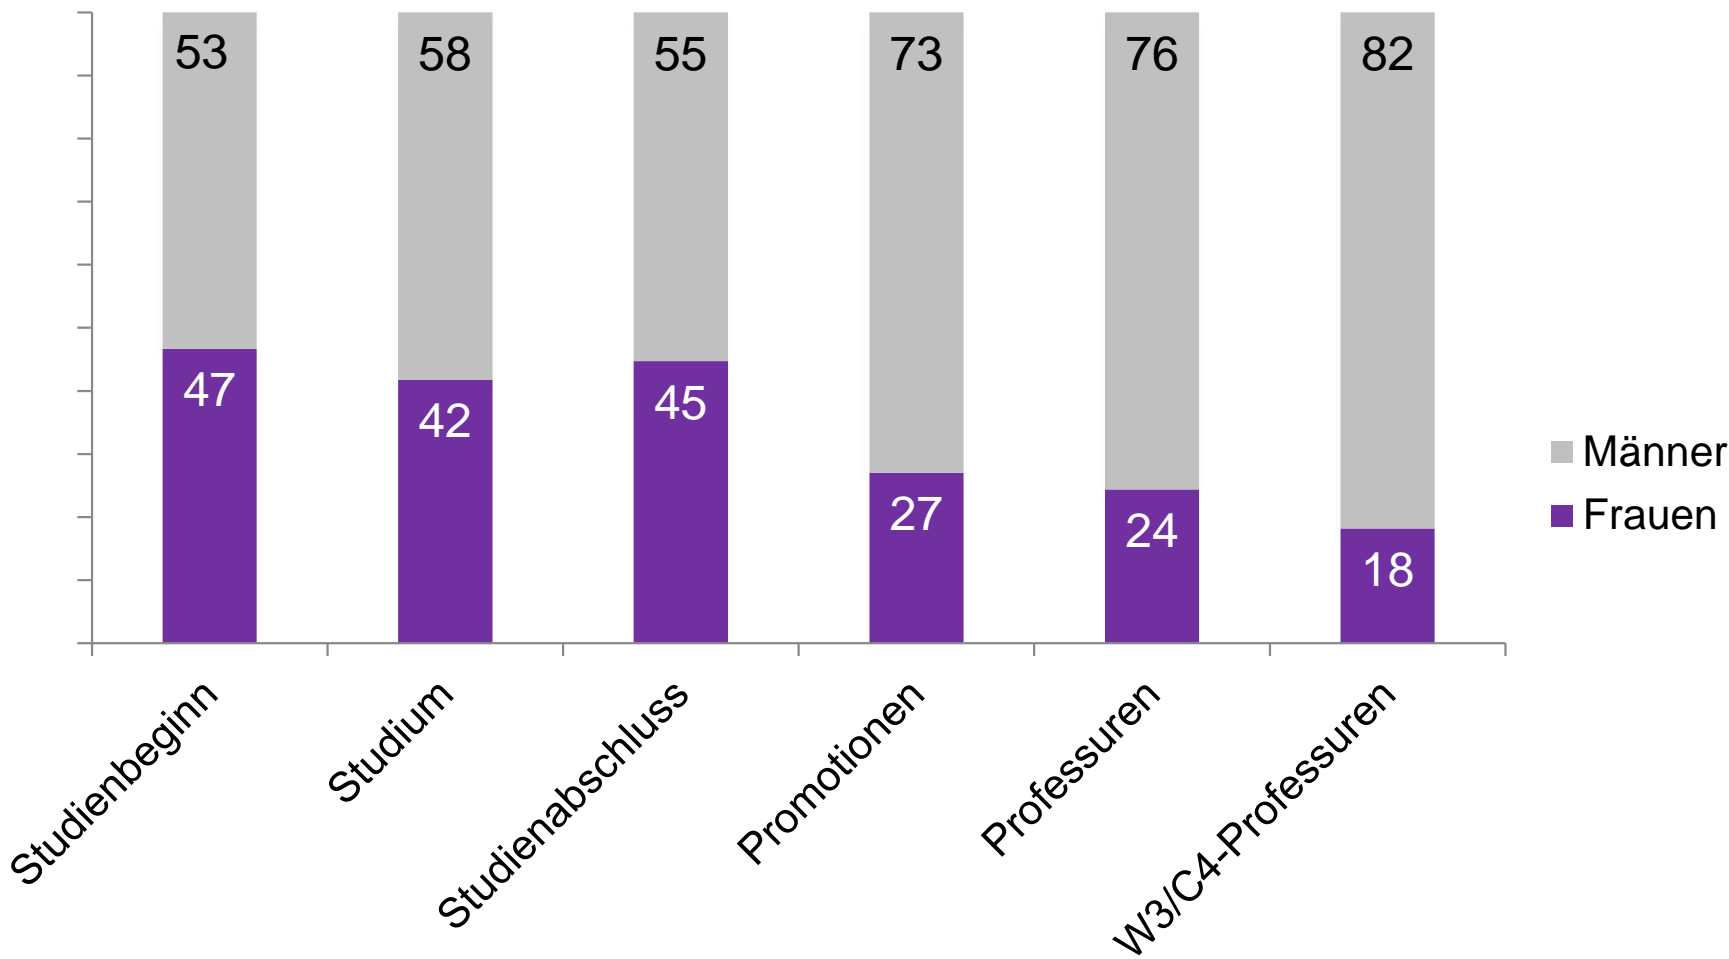

Gender Equality Ticker

2022

Frauen und Männer nach Qualifikationsstufen an der TU Braunschweig (in Prozent, Stand: 12/2022)

Frauenanteile an den Professuren an der TU Braunschweig (in Prozent, Stand: 12/2022)

Frauenanteile auf Leitungsebenen an der TU Braunschweig (in Prozent, Stand: 12/2022)

Studentinnen und Professorinnen im Vergleich nach Fakultäten der TU Braunschweig (Stand: 12/2022)