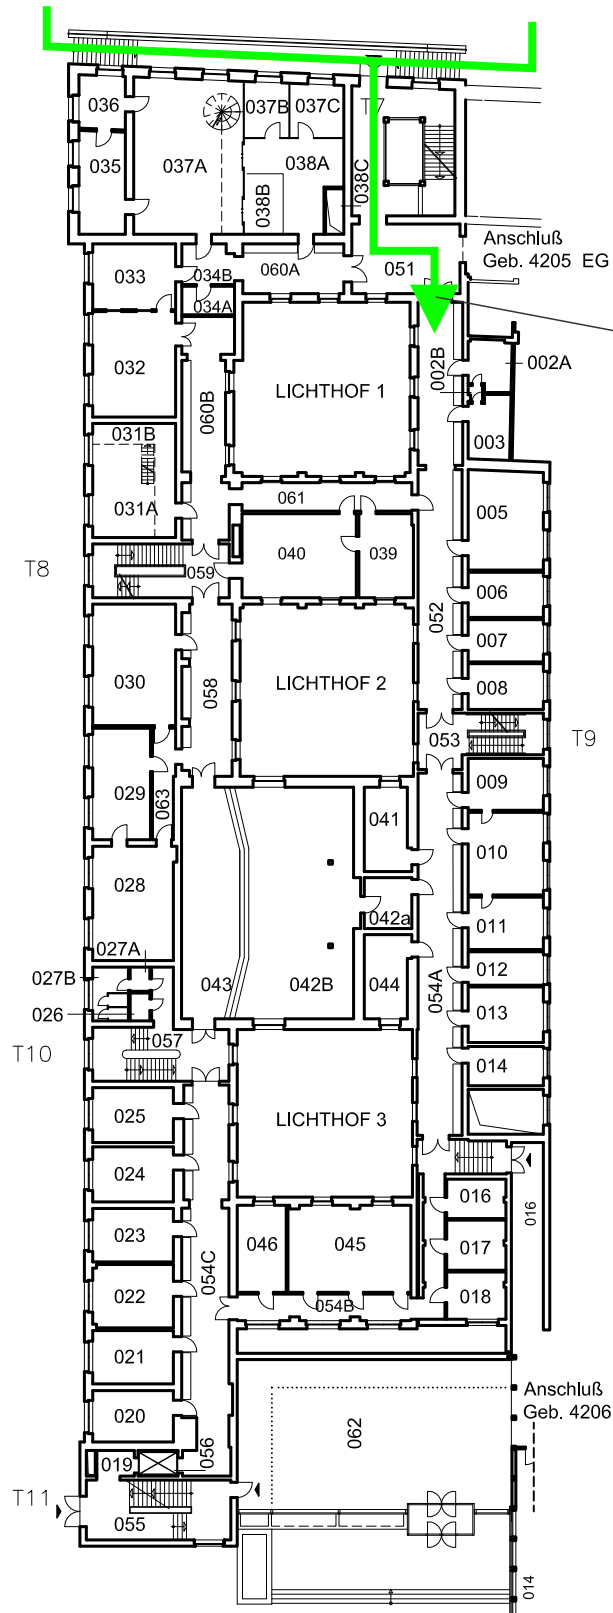

Institut für Produktionsmesstechnik (IPROM)

Erdgeschoss, Schleinitzstr. 20, Gebäude 4207

von Schleinitzstraße

von Altbäude

Zugangstür IPROM
- Haustelefon rechts
neben der Tür:
- Sekretariat: 7028

Anschluß
Geb. 4206