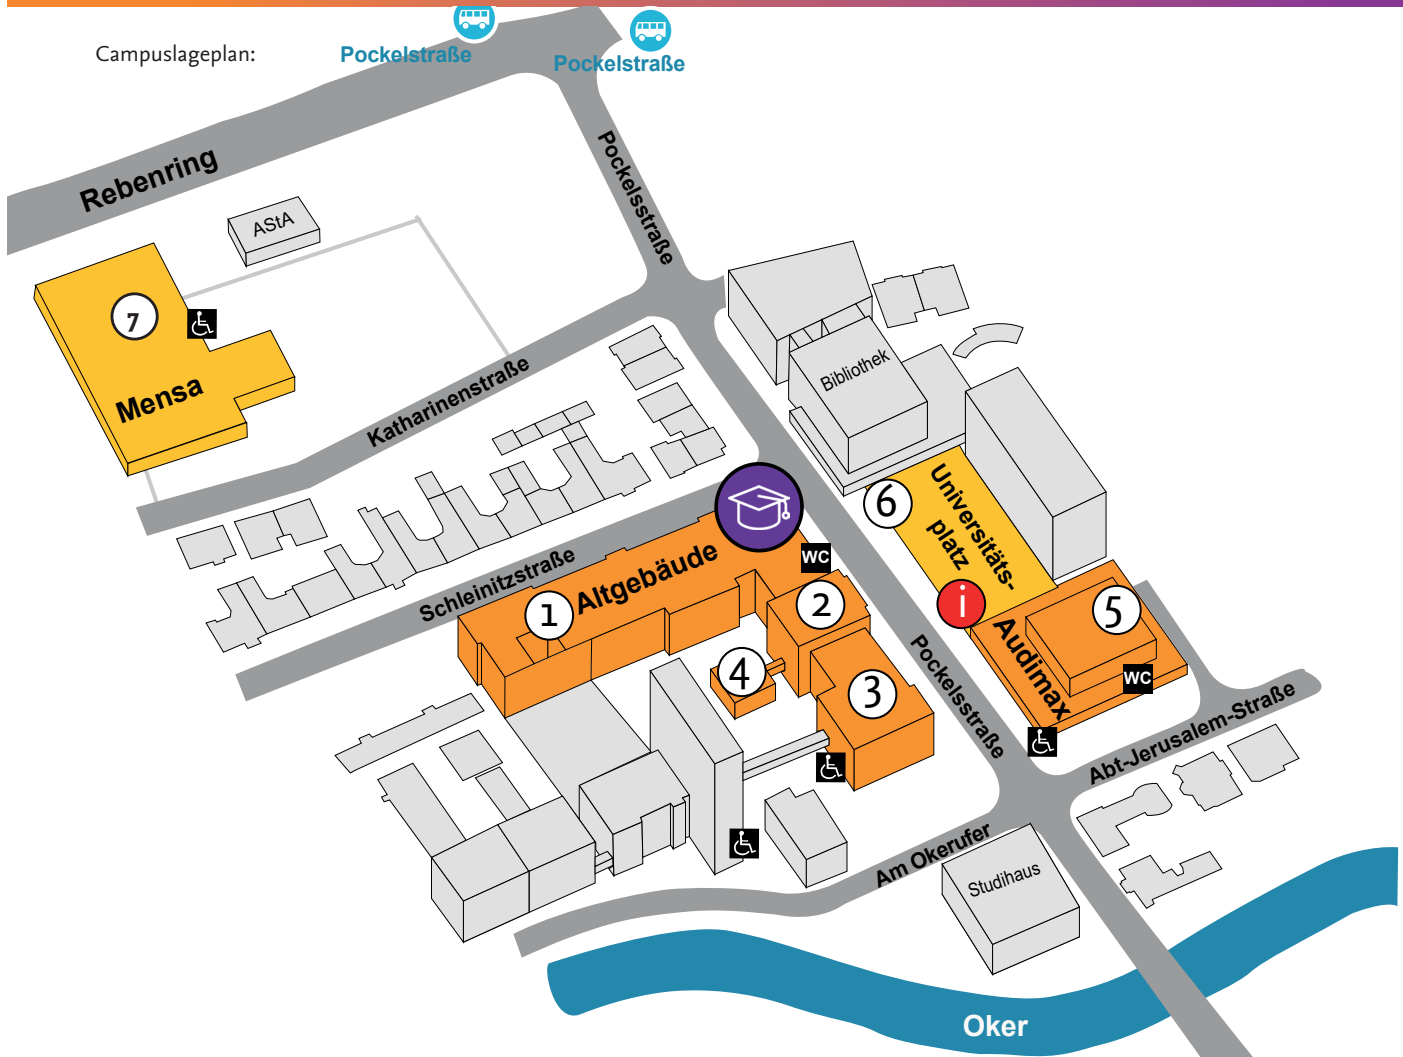

Lageplan

- | | |
|---|---|
| <p>① Hörsäle EG: SN 19.1, SN 19.2, SN 19.3, SN 19.4
Hörsaal OG: SN 19.7
.....</p> | <p>⑤ Hörsaal EG: Audimax
Hörsaal UG: UP 3.007
.....</p> |
| <p>② Hörsäle OG: PK 4.111 (Lehrstudio), Senatssaal, PK 4.117, PK 4.122
.....</p> | <p>⑥ Universitätsplatz: Meet the Students, Welcome der Präsidentin
.....</p> |
| <p>③ Hörsäle EG: PK 4.1, PK 4.2, PK 4.3, PK 4.4
Hörsaal OG: PK 4.7
4Lab und Sandkastenzentrale
.....</p> | <p>⑦ Mensa: Gutschein einlösen!
.....</p> <p>① Infopoint: Für Fragen stehen wir jederzeit zur Verfügung
.....</p> |
| <p>④ Architekturpavillon
.....</p> | <p>② Meet the Fakultät und Meet the TU im Altgebäude
.....</p> |

Raumplan

Raumplan Altgebäude:

Raumübersicht Meet the Fakultät und Meet the TU:

Meet the Fakultät:

	Raum:
Beratungsstände aller Fakultäten	PK 4.2 (EG)
Mitmachaktionen und Experimente	
(Fakultäten 4, 5 und 6)	PK 4.117 (OG)
Angebote der Fakultät 1	PK 4.122 (OG)
Angebote der Fakultät 3	Architekturpavillon (EG)

Meet the TU:

	Raum:
Beratungsstände der Serviceeinrichtungen	PK 4.111 (Lehrstudio, OG)
Transferservice	Sandkastenzentrale (EG)