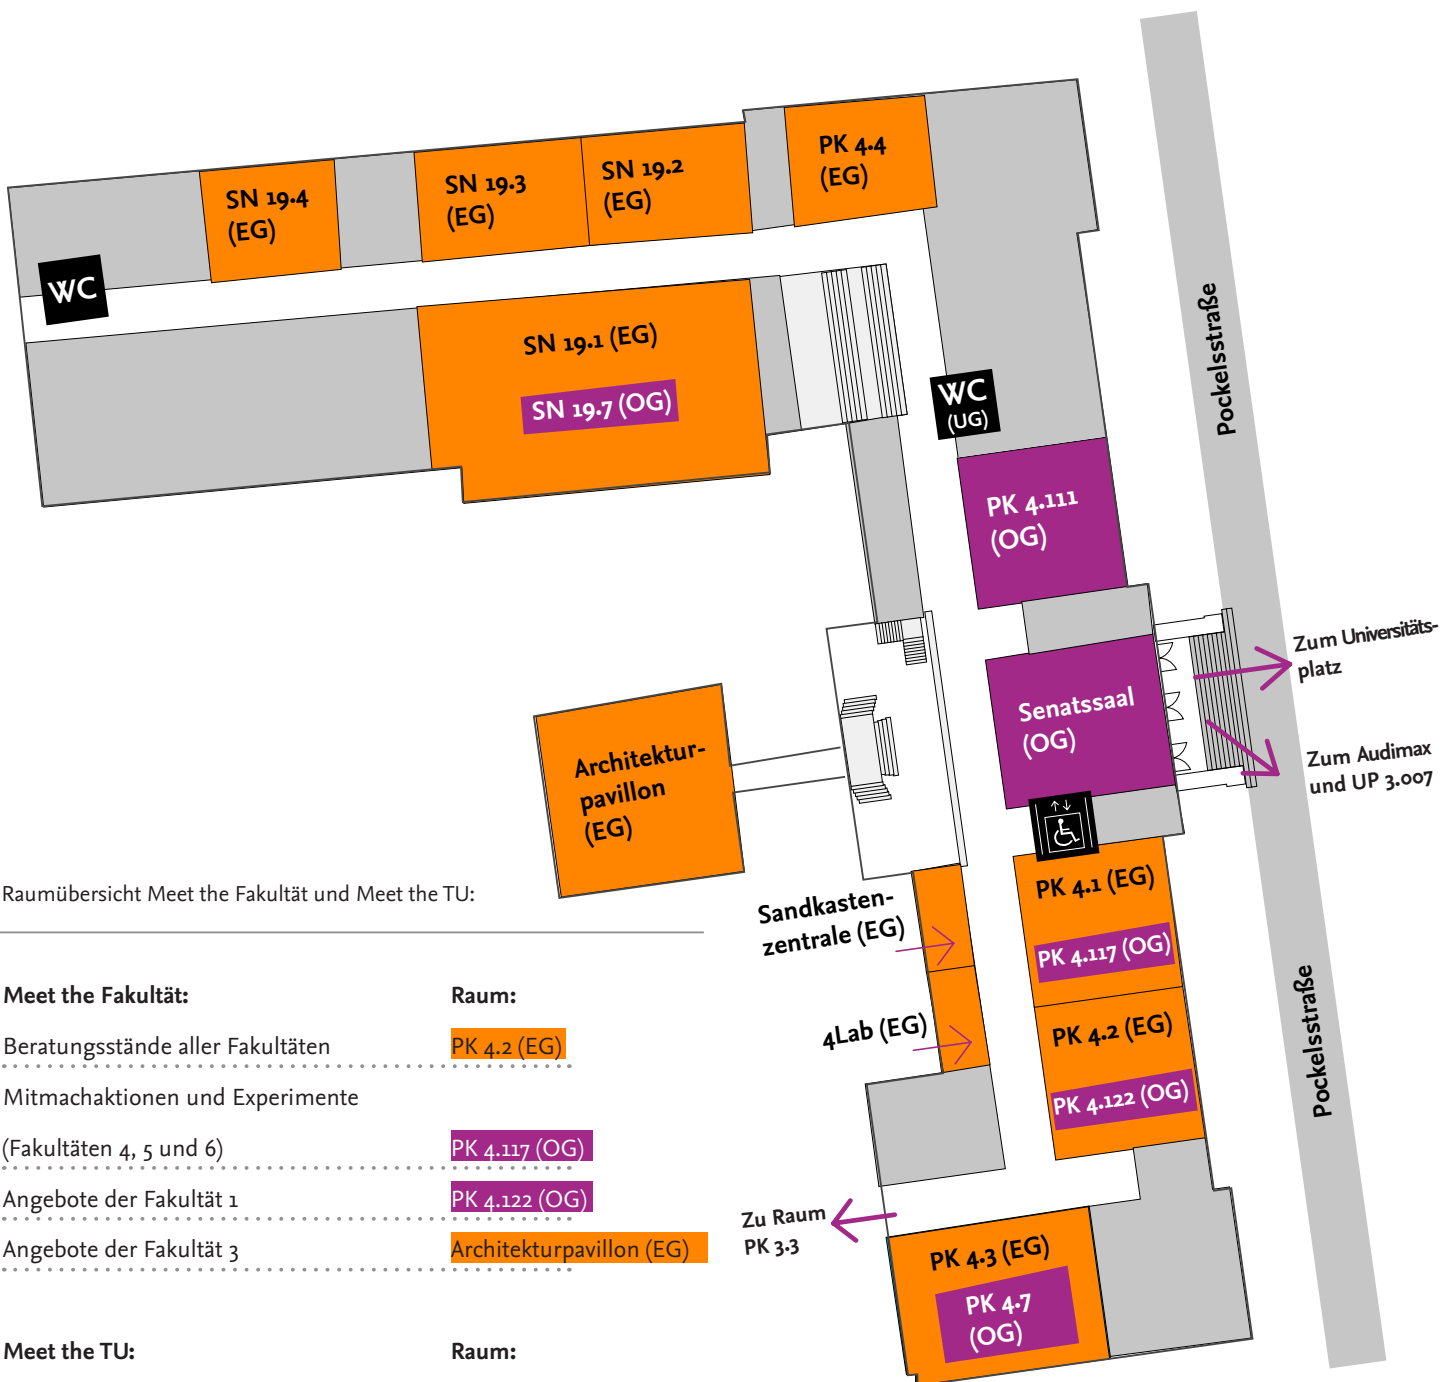

Lageplan

- | | |
|---|---|
| <p>① Hörsäle EG: SN 19.1, SN 19.2, SN 19.3, SN 19.4
Hörsaal OG: SN 19.7
.....</p> | <p>⑤ Hörsaal EG: Audimax
Hörsaal UG: UP 3.007
.....</p> |
| <p>② Hörsäle OG: PK 4.111 (Lehrstudio), Senatssaal, PK 4.117, PK 4.122
.....</p> | <p>⑥ Universitätsplatz: Meet the Students, Welcome der Präsidentin
.....</p> |
| <p>③ Hörsäle EG: PK 4.1, PK 4.2, PK 4.3, PK 4.4
Hörsaal OG: PK 4.7
4Lab und Sandkastenzentrale
.....</p> | <p>⑦ Mensa: Gutschein einlösen!
.....</p> <p>① Infopoint: Für Fragen stehen wir jederzeit zur Verfügung
.....</p> |
| <p>④ Architekturpavillon
.....</p> | <p>② Meet the Fakultät und Meet the TU im Altgebäude
.....</p> |

Raumplan

Raumplan Altgebäude:

Raumübersicht Meet the Fakultät und Meet the TU:

Meet the Fakultät:

	Raum:
Beratungsstände aller Fakultäten	PK 4.2 (EG)
Mitmachaktionen und Experimente	
(Fakultäten 4, 5 und 6)	PK 4.117 (OG)
Angebote der Fakultät 1	PK 4.122 (OG)
Angebote der Fakultät 3	Architekturpavillon (EG)

Meet the TU:

	Raum:
Beratungsstände der Serviceeinrichtungen	PK 4.111 (Lehrstudio, OG)
Transferservice	Sandkastenzentrale (EG)